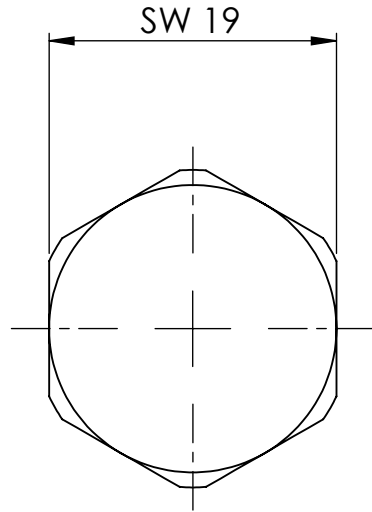

1

2

3

4

5

6

A

A

B

B

C

C

D

D

						Maßstab / Scale: 2:1		
						Material: CW 614N (CuZn39Pb3)		
						Benennung / Designation:		
						Verschlusschraube A.-Skt.		
						Locking screw, exterior hexagonal		
						Artikelnummer / item number:	Status	Format
						137950		A4
						Typ-Nr.: MSN290SK38	Version	Blatt / von sheet / of 2 / 2