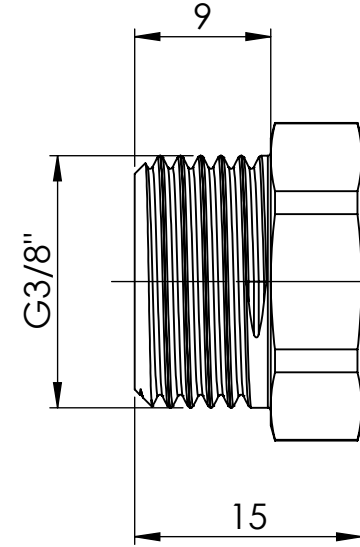

1

2

3

4

5

6

A

A

B

B

C

C

D

D

						Maßstab / Scale: 2:1		
						Material: CW 614N (CuZn39Pb3)		
						Benennung / Designation:		
						Verschlusschraube A.-Skt.		
						Locking screw, exterior hexagonal		
						Artikelnummer / item number:	Status	Format
						137950		A4
						Typ-Nr.: MSN290SK38	Version	Blatt / von sheet / of 2 / 2