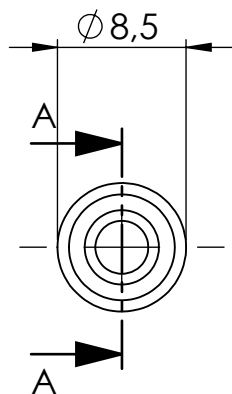

Mutter:
137525

Ansicht / view A-A

		Maßstab / Scale: 2:1	
		Material: CW 614N (CuZn39Pb3)	
		Benennung / Designation: Schlauchtülle m. Kugelnippel Hose sleeve with ball nipple	
		Artikelnummer / item number: 134842	Status
		Typ-Nr.: MS2361806	Format A4
			Version 2
			Blatt / von sheet / of 2 / 2