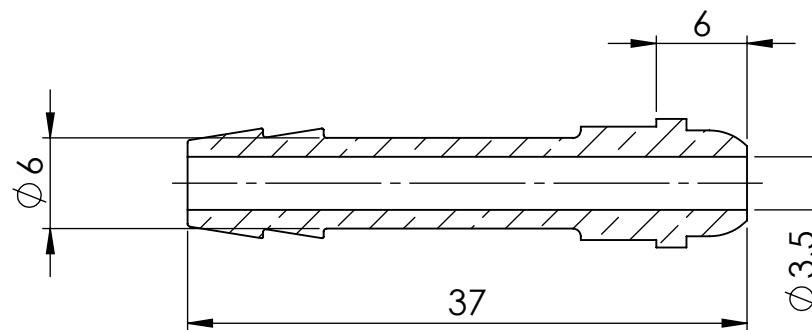

Mutter:
137525

Ansicht / view A-A

		Maßstab / Scale: 2:1	
		Material: CW 614N (CuZn39Pb3)	
		Benennung / Designation: Schlauchtülle m. Kugelnippel Hose sleeve with ball nipple	
		Artikelnummer / item number: 134842	Status
		Typ-Nr.: MS2361806	Format A4
			Version 2
			Blatt / von sheet / of 2 / 2