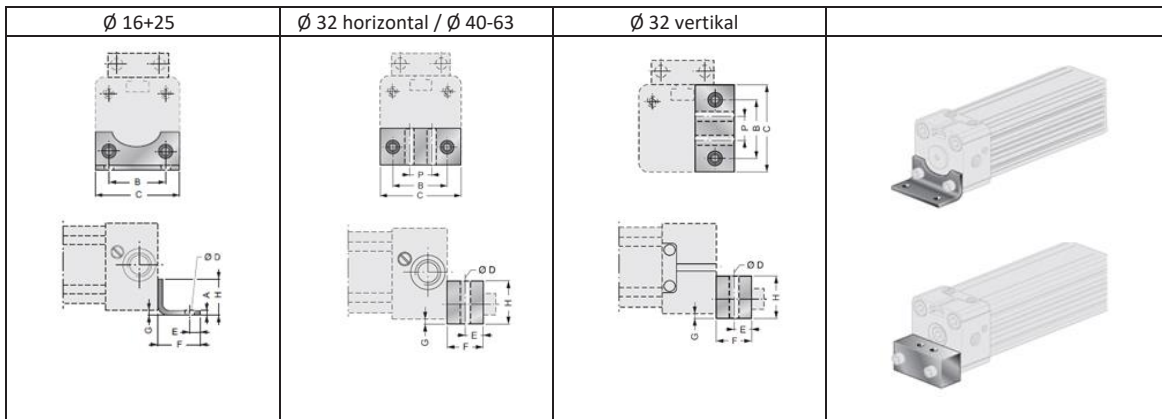

Fußbefestigung

Serie ZRL1

Artikel Nr. 129646

Typen Nr. FB.ZRL1.63

Beispielhafte Darstellung

Technische Informationen

für Zylinder	ZRL1C, ZRL1F, ZRL1S
passend für Kolben-Ø	63 mm
Ausführung	2 Stück mit 4 Schrauben
Material	Aluminium

Kaufmännische Daten

Zolltarifnummer	84129080
Ursprungsland	DE
eCl@ss 5.1.4	27299202
eCl@ss 9.0	27299202
UNSPSC_Code_v190501	27131708
UNSPSC_CodeDesc_v190501	Mounting bases for pneumatic cylinder

Zubehör für kolbenstangenlose Zylinder Serie ZRL1
Fußbefestigung für ZRL1C, ZRL1F, ZRL1S - 2 Stück mit 4 Schrauben

Artikel Nr.	Typen Nr.	Ø	A	B	C	D	E	F	G	H	P	Montageausrichtung
129640	FB.ZRL1.16	16	1,5	18	26	3,6	4,0	14	1,5	12,5	-	horizontal + vertikal
129641	FB.ZRL1.25	25	2,5	27	40	5,5	6,0	22	2,0	18,0	-	horizontal + vertikal
129642	FB.ZRL1.32	32	-	36	51	6,5	8,0	24	4,0	20,0	20	horizontal
129643	FB.ZRL1.32V		-	40	56	6,6	8,0	26	4,0	20,0	20	vertikal
129644	FB.ZRL1.40	40	-	54	71	9,0	11,5	24	2,0	20,0	30	horizontal + vertikal
129645	FB.ZRL1.50	50	-	70	80	9,0	12,5	25	1,0	25,0	45	horizontal + vertikal
129646	FB.ZRL1.63	63	-	78	105	11,0	15,0	40	2,0	40,0	48	horizontal + vertikal