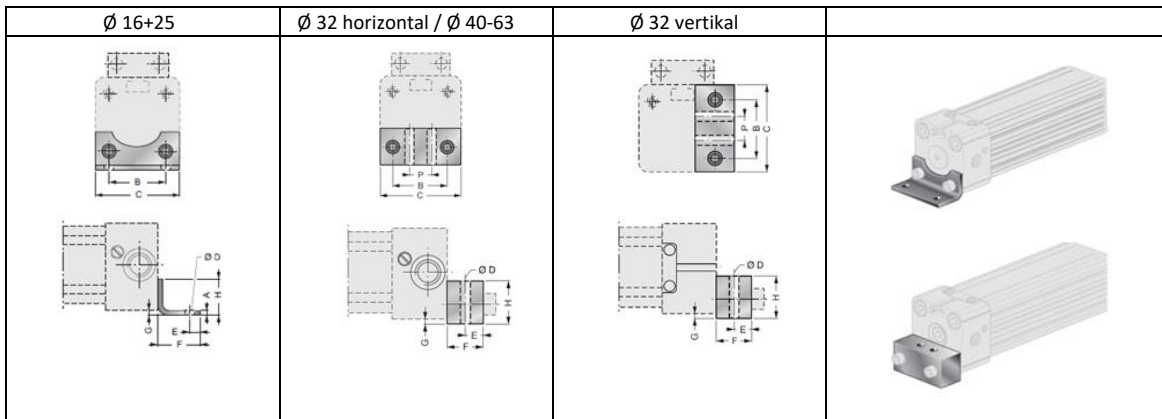

# Fußbefestigung

Serie ZRL1

Artikel Nr. 129645

Typen Nr. FB.ZRL1.50

Beispielhafte Darstellung

## Technische Informationen

für Zylinder	ZRL1C, ZRL1F, ZRL1S
passend für Kolben-Ø	50 mm
Ausführung	2 Stück mit 4 Schrauben
Material	Aluminium

## Kaufmännische Daten

Zolltarifnummer	84129080
Ursprungsland	DE
eCl@ss 5.1.4	27299202
eCl@ss 9.0	27299202
UNSPSC_Code_v190501	27131708
UNSPSC_CodeDesc_v190501	Mounting bases for pneumatic cylinder

**Zubehör für kolbenstangenlose Zylinder Serie ZRL1**
**Fußbefestigung für ZRL1C, ZRL1F, ZRL1S - 2 Stück mit 4 Schrauben**

Artikel Nr.	Typen Nr.	Ø	A	B	C	D	E	F	G	H	P	Montageausrichtung
129640	FB.ZRL1.16	16	1,5	18	26	3,6	4,0	14	1,5	12,5	-	horizontal + vertikal
129641	FB.ZRL1.25	25	2,5	27	40	5,5	6,0	22	2,0	18,0	-	horizontal + vertikal
129642	FB.ZRL1.32	32	-	36	51	6,5	8,0	24	4,0	20,0	20	horizontal
129643	FB.ZRL1.32V		-	40	56	6,6	8,0	26	4,0	20,0	20	vertikal
129644	FB.ZRL1.40	40	-	54	71	9,0	11,5	24	2,0	20,0	30	horizontal + vertikal
129645	FB.ZRL1.50	50	-	70	80	9,0	12,5	25	1,0	25,0	45	horizontal + vertikal
129646	FB.ZRL1.63	63	-	78	105	11,0	15,0	40	2,0	40,0	48	horizontal + vertikal