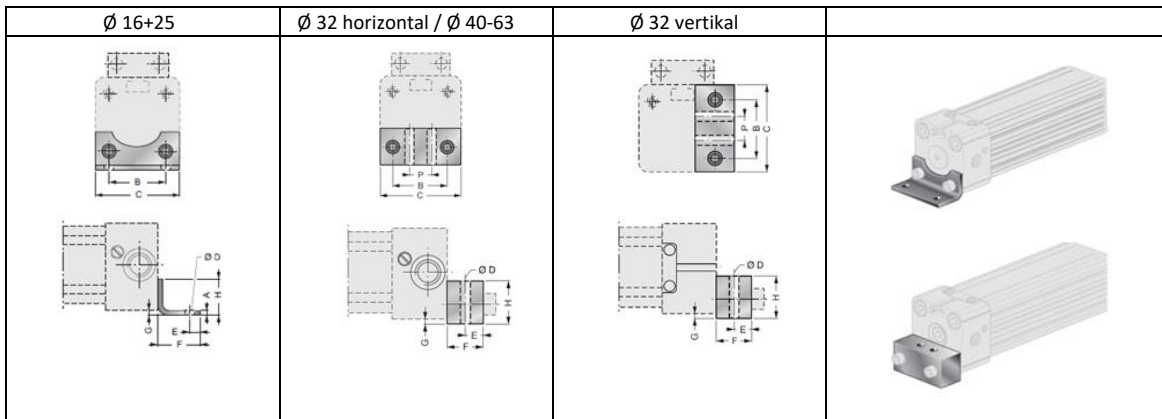

# Fußbefestigung

Serie ZRL1

Artikel Nr. 129643

Typen Nr. FB.ZRL1.32V

Beispielhafte Darstellung

## Technische Informationen

für Zylinder	ZRL1C, ZRL1F, ZRL1S
passend für Kolben-Ø	32 mm
Ausführung	2 Stück mit 4 Schrauben
Material	Aluminium

## Kaufmännische Daten

Zolltarifnummer	84129080
Ursprungsland	DE
eCl@ss 5.1.4	27299202
eCl@ss 9.0	27299202
UNSPSC_Code_v190501	27131708
UNSPSC_CodeDesc_v190501	Mounting bases for pneumatic cylinder

**Zubehör für kolbenstangenlose Zylinder Serie ZRL1**
**Fußbefestigung für ZRL1C, ZRL1F, ZRL1S - 2 Stück mit 4 Schrauben**

Artikel Nr.	Typen Nr.	Ø	A	B	C	D	E	F	G	H	P	Montageausrichtung
129640	FB.ZRL1.16	16	1,5	18	26	3,6	4,0	14	1,5	12,5	-	horizontal + vertikal
129641	FB.ZRL1.25	25	2,5	27	40	5,5	6,0	22	2,0	18,0	-	horizontal + vertikal
129642	FB.ZRL1.32	32	-	36	51	6,5	8,0	24	4,0	20,0	20	horizontal
129643	FB.ZRL1.32V		-	40	56	6,6	8,0	26	4,0	20,0	20	vertikal
129644	FB.ZRL1.40	40	-	54	71	9,0	11,5	24	2,0	20,0	30	horizontal + vertikal
129645	FB.ZRL1.50	50	-	70	80	9,0	12,5	25	1,0	25,0	45	horizontal + vertikal
129646	FB.ZRL1.63	63	-	78	105	11,0	15,0	40	2,0	40,0	48	horizontal + vertikal