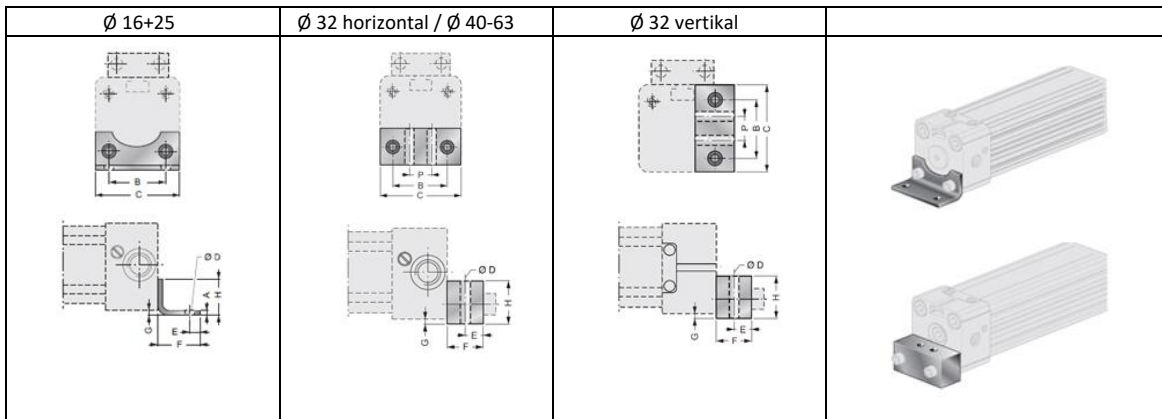

Fußbefestigung

Serie ZRL1

Artikel Nr. 129642

Typen Nr. FB.ZRL1.32

Beispielhafte Darstellung

Technische Informationen

für Zylinder	ZRL1C, ZRL1F, ZRL1S
passend für Kolben-Ø	32 mm
Ausführung	2 Stück mit 4 Schrauben
Material	Aluminium

Kaufmännische Daten

Zolltarifnummer	84129080
Ursprungsland	DE
eCl@ss 5.1.4	27299202
eCl@ss 9.0	27299202
UNSPSC_Code_v190501	27131708
UNSPSC_CodeDesc_v190501	Mounting bases for pneumatic cylinder

Zubehör für kolbenstangenlose Zylinder Serie ZRL1
Fußbefestigung für ZRL1C, ZRL1F, ZRL1S - 2 Stück mit 4 Schrauben

Artikel Nr.	Typen Nr.	Ø	A	B	C	D	E	F	G	H	P	Montageausrichtung
129640	FB.ZRL1.16	16	1,5	18	26	3,6	4,0	14	1,5	12,5	-	horizontal + vertikal
129641	FB.ZRL1.25	25	2,5	27	40	5,5	6,0	22	2,0	18,0	-	horizontal + vertikal
129642	FB.ZRL1.32	32	-	36	51	6,5	8,0	24	4,0	20,0	20	horizontal
129643	FB.ZRL1.32V		-	40	56	6,6	8,0	26	4,0	20,0	20	vertikal
129644	FB.ZRL1.40	40	-	54	71	9,0	11,5	24	2,0	20,0	30	horizontal + vertikal
129645	FB.ZRL1.50	50	-	70	80	9,0	12,5	25	1,0	25,0	45	horizontal + vertikal
129646	FB.ZRL1.63	63	-	78	105	11,0	15,0	40	2,0	40,0	48	horizontal + vertikal