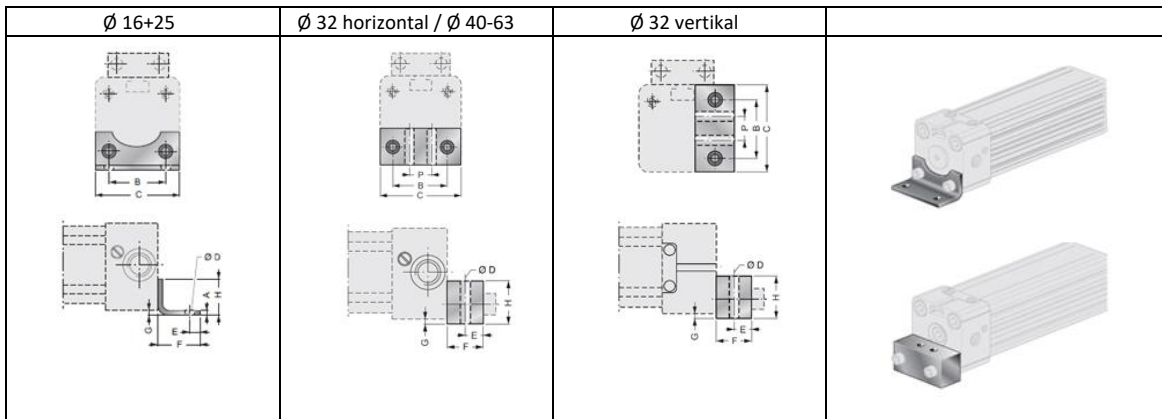

Fußbefestigung

Serie ZRL1

Artikel Nr. 129641

Typen Nr. FB.ZRL1.25

Beispielhafte Darstellung

Technische Informationen

für Zylinder	ZRL1C, ZRL1F, ZRL1S
passend für Kolben-Ø	25 mm
Ausführung	2 Stück mit 4 Schrauben
Material	Aluminium

Kaufmännische Daten

Zolltarifnummer	84129080
Ursprungsland	DE
eCl@ss 5.1.4	27299202
eCl@ss 9.0	27299202
UNSPSC_Code_v190501	27131708
UNSPSC_CodeDesc_v190501	Mounting bases for pneumatic cylinder

Zubehör für kolbenstangenlose Zylinder Serie ZRL1
Fußbefestigung für ZRL1C, ZRL1F, ZRL1S - 2 Stück mit 4 Schrauben

Artikel Nr.	Typen Nr.	Ø	A	B	C	D	E	F	G	H	P	Montageausrichtung
129640	FB.ZRL1.16	16	1,5	18	26	3,6	4,0	14	1,5	12,5	-	horizontal + vertikal
129641	FB.ZRL1.25	25	2,5	27	40	5,5	6,0	22	2,0	18,0	-	horizontal + vertikal
129642	FB.ZRL1.32	32	-	36	51	6,5	8,0	24	4,0	20,0	20	horizontal
129643	FB.ZRL1.32V		-	40	56	6,6	8,0	26	4,0	20,0	20	vertikal
129644	FB.ZRL1.40	40	-	54	71	9,0	11,5	24	2,0	20,0	30	horizontal + vertikal
129645	FB.ZRL1.50	50	-	70	80	9,0	12,5	25	1,0	25,0	45	horizontal + vertikal
129646	FB.ZRL1.63	63	-	78	105	11,0	15,0	40	2,0	40,0	48	horizontal + vertikal