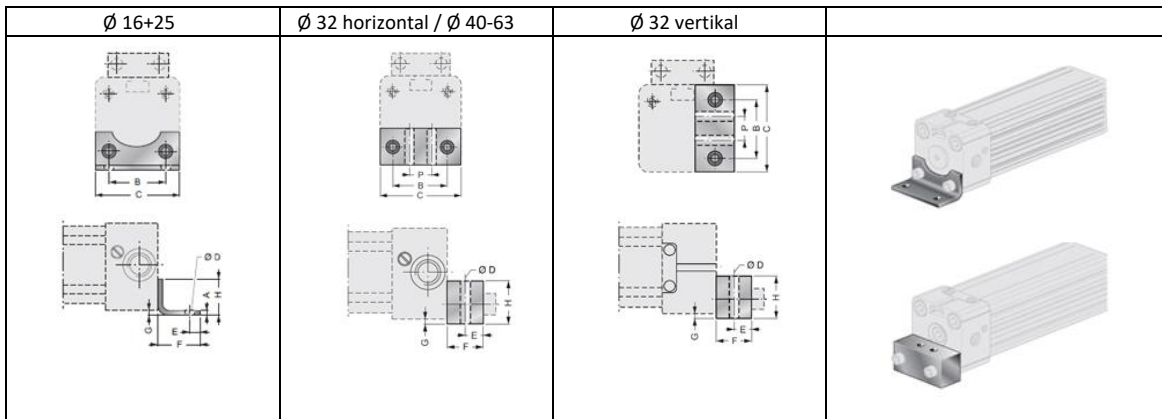

# Fußbefestigung

Serie ZRL1

Artikel Nr. 129640

Typen Nr. FB.ZRL1.16

Beispielhafte Darstellung

## Technische Informationen

für Zylinder	ZRL1C, ZRL1F, ZRL1S
passend für Kolben-Ø	16 mm
Ausführung	2 Stück mit 4 Schrauben
Material	Aluminium

## Kaufmännische Daten

Zolltarifnummer	84129080
Ursprungsland	DE
eCl@ss 5.1.4	27299202
eCl@ss 9.0	27299202
UNSPSC_Code_v190501	27131708
UNSPSC_CodeDesc_v190501	Mounting bases for pneumatic cylinder

**Zubehör für kolbenstangenlose Zylinder Serie ZRL1**
**Fußbefestigung für ZRL1C, ZRL1F, ZRL1S - 2 Stück mit 4 Schrauben**

Artikel Nr.	Typen Nr.	Ø	A	B	C	D	E	F	G	H	P	Montageausrichtung
129640	FB.ZRL1.16	16	1,5	18	26	3,6	4,0	14	1,5	12,5	-	horizontal + vertikal
129641	FB.ZRL1.25	25	2,5	27	40	5,5	6,0	22	2,0	18,0	-	horizontal + vertikal
129642	FB.ZRL1.32	32	-	36	51	6,5	8,0	24	4,0	20,0	20	horizontal
129643	FB.ZRL1.32V		-	40	56	6,6	8,0	26	4,0	20,0	20	vertikal
129644	FB.ZRL1.40	40	-	54	71	9,0	11,5	24	2,0	20,0	30	horizontal + vertikal
129645	FB.ZRL1.50	50	-	70	80	9,0	12,5	25	1,0	25,0	45	horizontal + vertikal
129646	FB.ZRL1.63	63	-	78	105	11,0	15,0	40	2,0	40,0	48	horizontal + vertikal