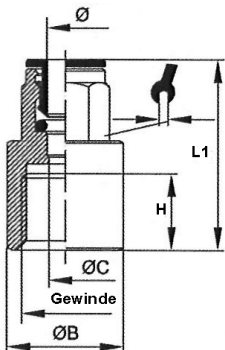

Gerade Steckverschraubung

Serie »metallica«

PLUS

Artikel Nr. 108872

Typen Nr. 846.018-4

Beispielhafte Darstellung

Schnellsteckverbindungen komplett aus Messing vernickelt.

Die Teile mit zylindrischem Gewinde sind mit einem FKM-O-Ring ausgestattet. Die konischen Gewinde sind mit der Dispersion preCOTE 5 beschichtet, so dass alle Verbindungen dieser Serie auch bei hohen Temperaturen eingesetzt werden können (Medium Druckluft).

Technische Informationen

| | |
|----------------------|--|
| Arbeitsdruck | -0,98 - 16 bar |
| Betriebstemperatur | -20 bis 150 °C |
| Serie | metallica |
| Material | Messing vernickelt |
| Medium | Druckluft |
| Dichtmaterial | FKM |
| Lösering | Messing vernickelt |
| Spannring | Edelstahl |
| Anwendungsbereich | Druckluftanlagen, Schweißtechnik, Vakuum |
| Empfohlener Schlauch | PA und PU |
| Gewindeform | Innengewinde zylindrisch |
| Gewinde | G 1/8 |
| für Schlauch-Außen-Ø | 4 mm |
| L1 | 26,5 mm |
| SW | 9 mm |
| Außen-Sechskant | mit |

Abmessungen

| Gewinde | für Schlauch- Außen-Ø mm | Ø B mm | Ø C mm | H mm | SW mm | L1 mm |
|---------|--------------------------------|-----------|-----------|---------|----------|----------|
| G 1/8 | 4 | 12,0 | 3 | 6,5 | 9 | 26,5 |

Zubehör

| | Artikel Nr. | Typen Nr. |
|--|-------------|-----------|
| Lösewerkzeug, Schnellsteckverb. für Schlauch-Außen-Ø 3 - 10 mm | 108853 | LW3-10 |
| Lösewerkzeug, Schnellsteckverb. für Schlauch-Außen-Ø 4 - 14 mm | 121863 | LW4-14 |
| Stecknippel »metallica«, für Schlauch-Außen-Ø 4, Messing vern. | 142787 | 8865.004 |