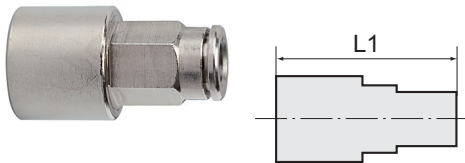

Gerade Steckverschraubung

Serie »metallica«

PLUS

Artikel Nr. 108872

Typen Nr. 846.018-4

Beispielhafte Darstellung

Schnellsteckverbindungen komplett aus Messing vernickelt.

Die Teile mit zylindrischem Gewinde sind mit einem FKM-O-Ring ausgestattet. Die konischen Gewinde sind mit der Dispersion preCOTE 5 beschichtet, so dass alle Verbindungen dieser Serie auch bei hohen Temperaturen eingesetzt werden können (Medium Druckluft).

Technische Informationen

| | |
|----------------------|--|
| Arbeitsdruck | -0,98 - 16 bar |
| Betriebstemperatur | -20 bis 150 °C |
| Serie | metallica |
| Material | Messing vernickelt |
| Medium | Druckluft |
| Dichtmaterial | FKM |
| Lösering | Messing vernickelt |
| Spannring | Edelstahl |
| Anwendungsbereich | Druckluftanlagen, Schweißtechnik, Vakuum |
| Empfohlener Schlauch | PA und PU |
| Gewindeform | Innengewinde zylindrisch |
| Gewinde | G 1/8 |
| für Schlauch-Außen-Ø | 4 mm |
| L1 | 26,5 mm |
| SW | 9 mm |
| Außen-Sechskant | mit |