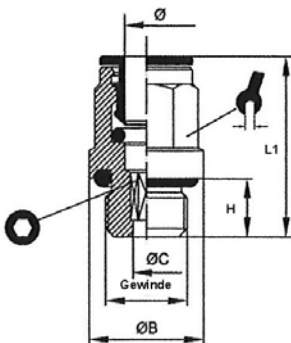

Gerade Steckverschraubung

Serie »metallica«

PLUS ||

Artikel Nr. 108856

Typen Nr. 845.018-4

Beispielhafte Darstellung

Schnellsteckverbindungen komplett aus Messing vernickelt.

Die Teile mit zylindrischem Gewinde sind mit einem FKM-O-Ring ausgestattet. Die konischen Gewinde sind mit der Dispersion preCOTE 5 beschichtet, so dass alle Verbindungen dieser Serie auch bei hohen Temperaturen eingesetzt werden können (Medium Druckluft).

Technische Informationen

| | |
|----------------------|--|
| Arbeitsdruck | -0,98 - 16 bar |
| Betriebstemperatur | -20 bis 150 °C |
| Serie | metallica |
| Material | Messing vernickelt |
| Medium | Druckluft |
| Dichtmaterial | FKM |
| Lösering | Messing vernickelt |
| Spannring | Edelstahl |
| Anwendungsbereich | Druckluftanlagen, Schweißtechnik, Vakuum |
| Empfohlener Schlauch | PA und PU |
| Gewindeform | Außengewinde zylindrisch |
| Ausführung | mit O-Ring |
| Gewinde | G 1/8 |
| für Schlauch-Außen-Ø | 4 mm |
| L1 | 20 mm |
| SW | 9 mm |
| Außen-Sechskant | mit |

Abmessungen

| Gewinde | für Schlauch- Außen-Ø mm | Ø B mm | Ø C mm | H mm | SW mm | L1 mm |  mm |
|---------|--------------------------------|-----------|-----------|---------|----------|----------|---|
| G 1/8 | 4 | 13,5 | 2,6 | 6 | 9 | 20 | 2,5 |