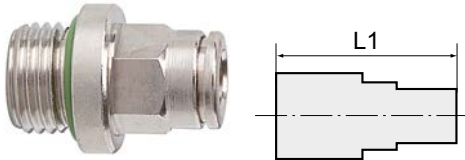

Gerade Steckverschraubung

Serie »metallica«

PLUS ||

Artikel Nr. 108856

Typen Nr. 845.018-4

Beispielhafte Darstellung

Schnellsteckverbindungen komplett aus Messing vernickelt.

Die Teile mit zylindrischem Gewinde sind mit einem FKM-O-Ring ausgestattet. Die konischen Gewinde sind mit der Dispersion preCOTE 5 beschichtet, so dass alle Verbindungen dieser Serie auch bei hohen Temperaturen eingesetzt werden können (Medium Druckluft).

Technische Informationen

| | |
|----------------------|--|
| Arbeitsdruck | -0,98 - 16 bar |
| Betriebstemperatur | -20 bis 150 °C |
| Serie | metallica |
| Material | Messing vernickelt |
| Medium | Druckluft |
| Dichtmaterial | FKM |
| Lösering | Messing vernickelt |
| Spannring | Edelstahl |
| Anwendungsbereich | Druckluftanlagen, Schweißtechnik, Vakuum |
| Empfohlener Schlauch | PA und PU |
| Gewindeform | Außengewinde zylindrisch |
| Ausführung | mit O-Ring |
| Gewinde | G 1/8 |
| für Schlauch-Außen-Ø | 4 mm |
| L1 | 20 mm |
| SW | 9 mm |
| Außen-Sechskant | mit |

Abmessungen

| Gewinde | für Schlauch- Außen-Ø mm | Ø B mm | Ø C mm | H mm | SW mm | L1 mm |  mm |
|---------|--------------------------------|-----------|-----------|---------|----------|----------|---|
| G 1/8 | 4 | 13,5 | 2,6 | 6 | 9 | 20 | 2,5 |