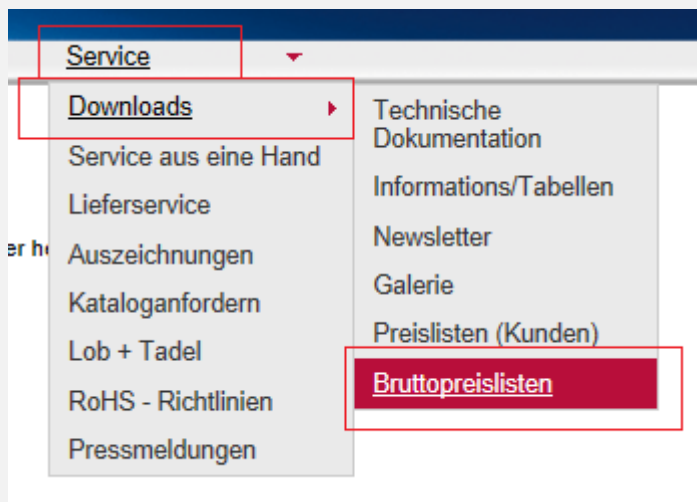

Der Preislistendownload

2. Bruttopreislistendownload

Selbstverständlich können Sie auch wie gewohnt die Katalogpreislisten auf unserer Homepage www.riegler.de downloaden.

Hierzu klicken Sie bitte im Menü auf **Service – Downloads- Bruttopreislisten**

Hier stehen Ihnen dann die folgenden Preislisten mit den aktuellen gültigen Katalogpreisen zur Verfügung:

Preislisten
gültig ab 01.10.2011

Bruttopreislisten als Excel-Datei können Sie hier herunterladen.

[Hauptkatalog 2011](#)
[RIEGLER SAFETY](#)
[AirSentials](#)

Selbstverständlich stehen Ihnen unsere Mitarbeiter aus dem Vertrieb gerne bei Fragen rund um die Preislistendownloads zur Verfügung.

Tel: 07125/9497-13

und

Tel: 07125/9497-43